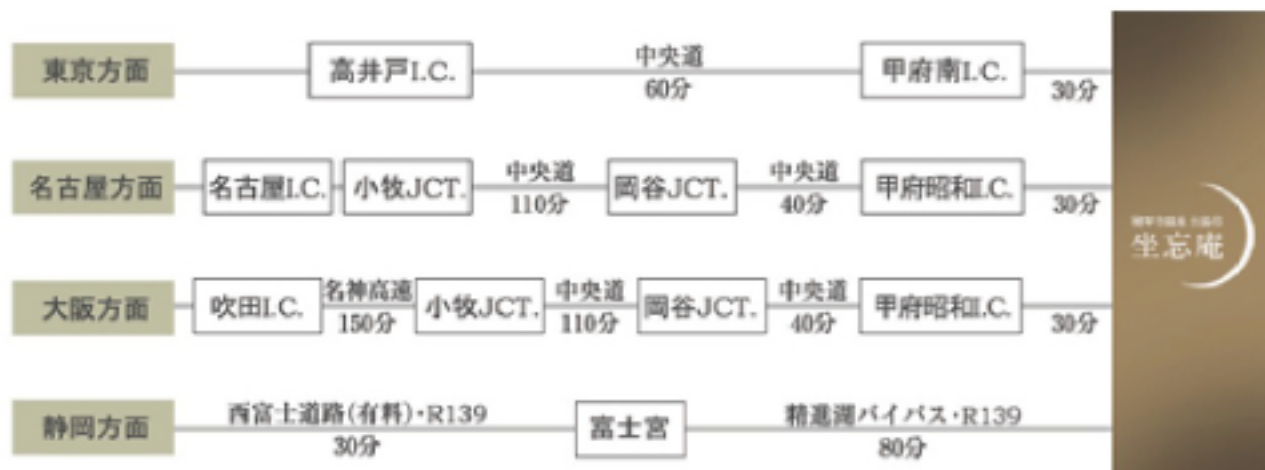

 お車をご利用の場合

 電車をご利用の場合

 送迎バスのご案内(甲府駅より)

甲府駅発	15:00-15:30頃	16:30-17:00頃
坐忘庵発	10:00-10:30頃	